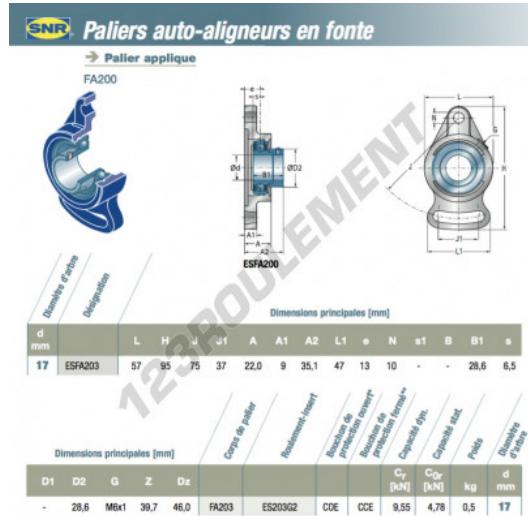

Palier - 2 fixations ESFA203-SNR - ESFA203-SNR

<https://www.123roulement.ca/roulement-palier/paliers/palier-fonte-2/esfa203-snr>

CARACTÉRISTIQUES PRODUIT

Marque	SNR
N° Ean13	3663952444307
Diamètre de l'arbre	17 mm
Diamètre de l'arbre	0.669" inch
Nb de fixation	2
Serrage	Bague de blocage excentrique
Entraxe de fixation	75 mm
Entraxe de fixation	2.953" inch
Matière	fonte
Conditionnement	1