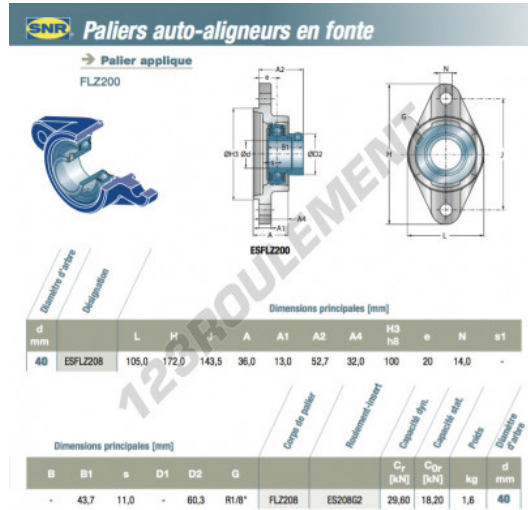

Palier - 2 fixations ESFLZ208-SNR - ESFLZ208-SNR

<https://www.123roulement.ca/roulement-palier/paliers/palier-fonte-2/esflz208-snr>

CARACTÉRISTIQUES PRODUIT

Marque	SNR
N° Ean13	3663952443768
Diamètre de l'arbre	40 mm
Diamètre de l'arbre	1.575" inch
Nb de fixation	2
Serrage	Bague de blocage excentrique
Entraxe de fixation	143.5 mm
Entraxe de fixation	5.65" inch
Matière	fonte
Conditionnement	1