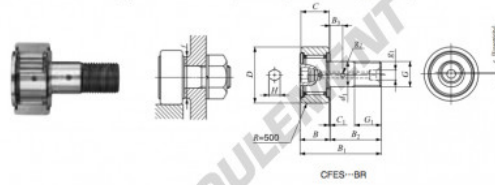

## Galet de came avec axe CFES6-BR-IKO - CFES6-BR-IKO

<https://www.123roulement.ca/roulement-palier/roulement-bille/galet-came-axe/cfes6-br-iko>

### CAM FOLLOWERS

Solid Eccentric Stud Type Cam Followers With Cage/With Hexagon Hole

Stud dia. mm	Identification number								Mass (Ref.) g	D	C	d <sub>1</sub>				
	Shield type				Sealed type											
	With crowned outer ring		With cylindrical outer ring		With crowned outer ring		With cylindrical outer ring									
6	CFES 6 BR								18.5	16	11	6				
Boundary dimensions (mm)																
G	G <sub>1</sub>	B <sub>max</sub>	B <sub>1max</sub>	B <sub>2</sub>	B <sub>3</sub>	C <sub>1</sub>	g <sub>1</sub>	g <sub>2</sub>	H	E	f Min. mm	Basic dynamic load rating C	Basic static load rating C <sub>0</sub>	Maximum allowable static load N		
M 6×1	8	12.2	28.2	16	—	0.6	—	—	3	0.3	0.25	11	2.7	3 860	3 650	1 980

## CARACTÉRISTIQUES PRODUIT

Marque	IKO
N° Ean13	3663952443362
Diam. intérieur	6 mm
Diam. extérieur	16 mm
Épaisseur	11 mm
Conditionnement	1

[contact@123roulement.ca](mailto:contact@123roulement.ca)

+33 359 360 490