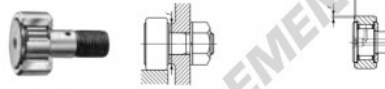

## Galet de came avec axe CF24-1-V-IKO - CF24-1-V-IKO

<https://www.123roulement.ca/roulement-palier/roulement-bille/galet-came-axe/cf24-1-v-iko>

### CAM FOLLOWERS

Standard Type Cam Followers Full Complement Type/With Screwdriver Slot

Stud dia. mm	Identification number								CF-V					
	Shield type				Sealed type				Mass (Ref.)	D	C	d <sub>1</sub>		
	With crowned outer ring		With cylindrical outer ring		With crowned outer ring		With cylindrical outer ring		g					
24	CF 24-1 V								1 140	72	29	24		
Boundary dimensions mm														
G	G <sub>1</sub>	B <sub>max</sub>	B <sub>1 max</sub>	B <sub>2</sub>	B <sub>3</sub>	C <sub>1</sub>	g <sub>1</sub>	g <sub>2</sub>	f <sup>(1)</sup>	Mounting diameter f <sub>min</sub>	Maximum tightening torque C	Ball static load rating C <sub>0</sub>	Maximum allowable static load	
M24x1.5	25	30.6	80.1	49.5	11	0.8	8	4	1	40	215	48 600	92 000	52 000

## CARACTÉRISTIQUES PRODUIT

Marque	IKO
N° Ean13	3663952440682
Diam. intérieur	24 mm
Diam. extérieur	72 mm
Épaisseur	29 mm
Conditionnement	1

[contact@123roulement.ca](mailto:contact@123roulement.ca)

+33 359 360 490