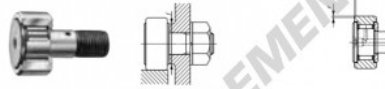

## Galet de came avec axe CF8-V-IKO - CF8-V-IKO

<https://www.123roulement.ca/roulement-palier/roulement-bille/galet-came-axe/cf8-v-iko>

### CAM FOLLOWERS

Standard Type Cam Followers Full Complement Type/With Screwdriver Slot

Stud dia. mm	Identification number								CF-V					
	Shield type				Sealed type				g	D	C	d <sub>1</sub>		
	With crowned outer ring		With cylindrical outer ring		With crowned outer ring		With cylindrical outer ring							
8	CF 8 V								29	19	11	8		
Boundary dimensions mm														
G	G <sub>1</sub>	B <sub>max</sub>	B <sub>1max</sub>	B <sub>2</sub>	B <sub>3</sub>	C <sub>1</sub>	g <sub>1</sub>	g <sub>2</sub>	f <sup>(1)</sup> Min. mm	Mounting torque C N·m	Ball static load rating C <sub>0</sub> N	Ball static allowable rate load N		
M 8×1.25	10	12.2	32.2	20	—	0.6	*4	—	0.3	13	6.5	8 170	11 200	4 620

## CARACTÉRISTIQUES PRODUIT

Marque	IKO
N° Ean13	3663952440187
Diam. intérieur	8 mm
Diam. extérieur	19 mm
Épaisseur	11 mm
Conditionnement	1

[contact@123roulement.ca](mailto:contact@123roulement.ca)

+33 359 360 490