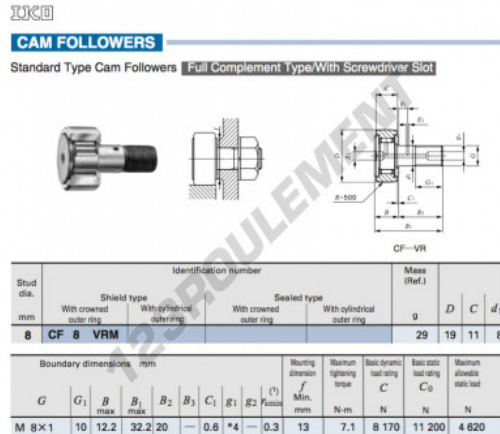

Galet de came avec axe CF8-VRM-IKO - CF8-VRM-IKO

<https://www.123roulement.ca/roulement-palier/roulement-bille/galet-came-axe/cf8-vmr-iko>

CARACTÉRISTIQUES PRODUIT

Marque	IKO
N° Ean13	3663952440163
Diam. intérieur	8 mm
Diam. extérieur	19 mm
Épaisseur	11 mm
Conditionnement	1