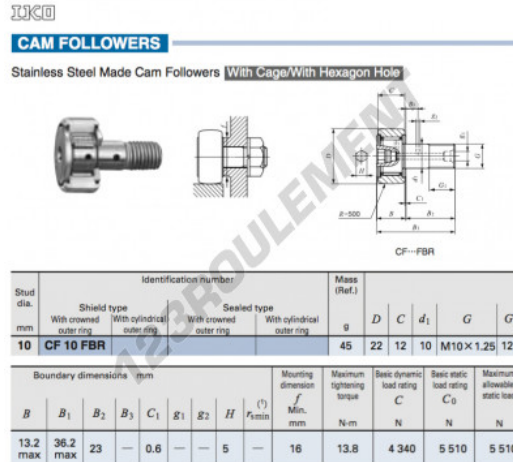

Galet de came avec axe CF10-FBR-IKO - CF10-FBR-IKO

<https://www.123roulement.ca/roulement-palier/roulement-bille/galet-came-axe/cf10-fbr-iko>

CARACTÉRISTIQUES PRODUIT

Marque	IKO
N° Ean13	3663952439990
Diam. intérieur	10 mm
Diam. extérieur	22 mm
Épaisseur	12 mm
Conditionnement	1