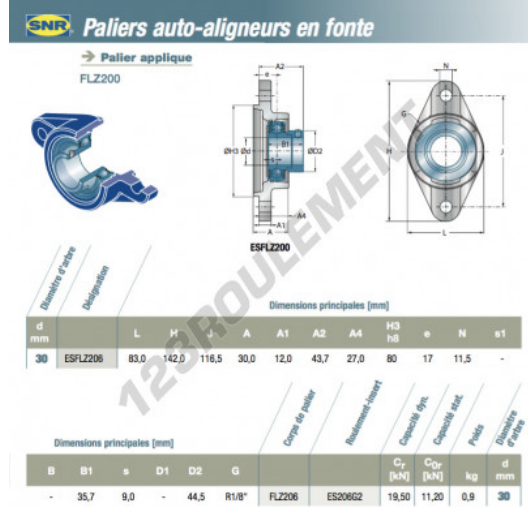

Palier - 2 fixations ESFLZ206-SNR - ESFLZ206-SNR

<https://www.123roulement.ca/roulement-palier/paliers/palier-fonte-2/esflz206-snr>

CARACTÉRISTIQUES PRODUIT

Marque	SNR
N° Ean13	3663952439198
Diamètre de l'arbre	30 mm
Nb de fixation	2
Serrage	Bague de blocage excentrique
Entraxe de fixation	116.5 mm
Matière	fonte
Conditionnement	1