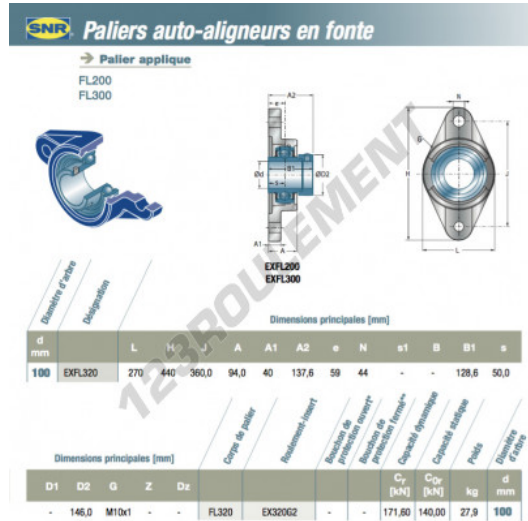

## Palier - 2 fixations EXFL320-SNR - EXFL320-SNR

<https://www.123roulement.ca/roulement-palier/paliers/palier-fonte-2/exfl320-snr>

### CARACTÉRISTIQUES PRODUIT

Marque	SNR
N° Ean13	3663952438856
Diamètre de l'arbre	100 mm
Diamètre de l'arbre	3.937" inch
Nb de fixation	2
Serrage	Bague de blocage excentrique
Entraxe de fixation	360 mm
Entraxe de fixation	14.173" inch
Matière	fonte
Conditionnement	1