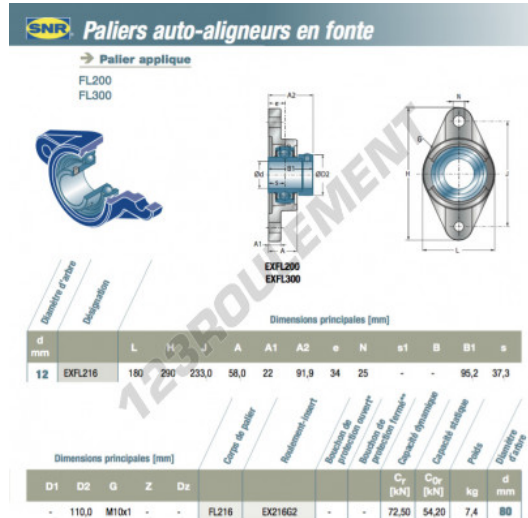

Palier - 2 fixations EXFL216-SNR - EXFL216-SNR

<https://www.123roulement.ca/roulement-palier/paliers/palier-fonte-2/exfl216-snr>

CARACTÉRISTIQUES PRODUIT

Marque	SNR
N° Ean13	3663952438665
Diamètre de l'arbre	80 mm
Nb de fixation	2
Serrage	Bague de blocage excentrique
Entraxe de fixation	233 mm
Matière	fonte
Conditionnement	1