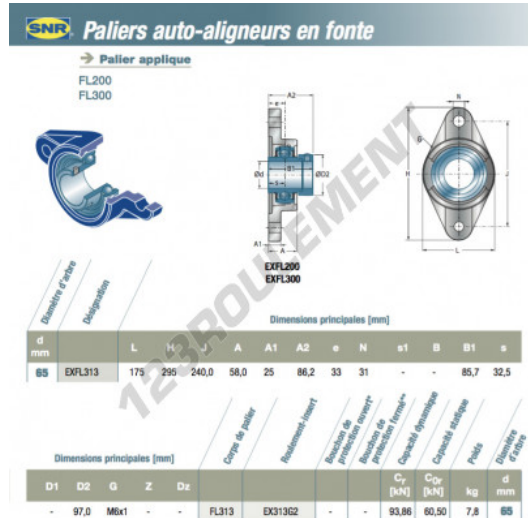

## Palier - 2 fixations EXFL313-SNR - EXFL313-SNR

<https://www.123roulement.ca/roulement-palier/paliers/palier-fonte-2/exfl313-snr>

### CARACTÉRISTIQUES PRODUIT

Marque	SNR
N° Ean13	3663952438528
Diamètre de l'arbre	65 mm
Nb de fixation	2
Serrage	Bague de blocage excentrique
Entraxe de fixation	240 mm
Matière	fonte
Conditionnement	1