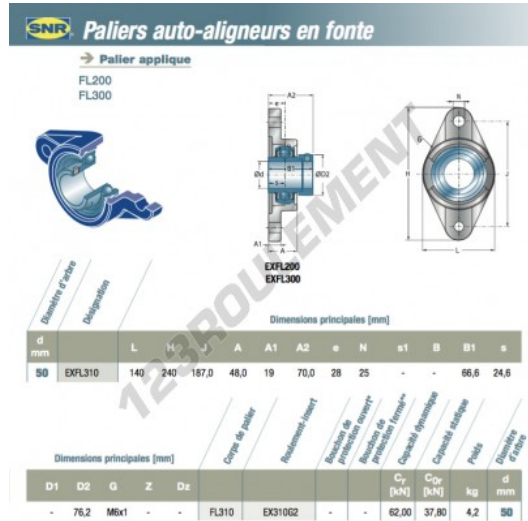

## Palier - 2 fixations EXFL310-SNR - EXFL310-SNR

<https://www.123roulement.ca/roulement-palier/paliers/palier-fonte-2/exfl310-snr>

### CARACTÉRISTIQUES PRODUIT

Marque	SNR
N° Ean13	3663952438306
Diamètre de l'arbre	50 mm
Nb de fixation	2
Serrage	Bague de blocage excentrique
Entraxe de fixation	187 mm
Matière	fonte
Conditionnement	1