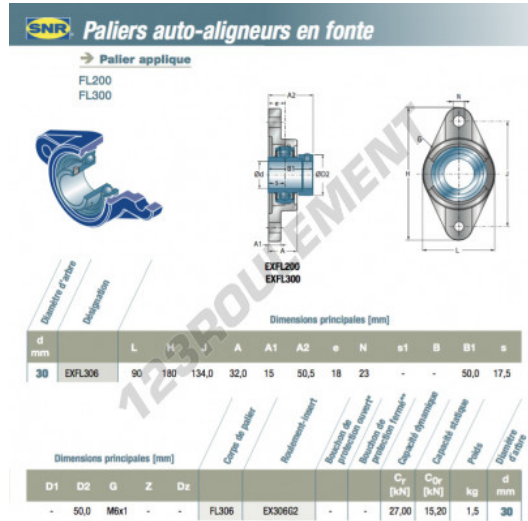

Palier - 2 fixations EXFL306-SNR - EXFL306-SNR

<https://www.123roulement.ca/roulement-palier/paliers/palier-fonte-2/exfl306-snr>

CARACTÉRISTIQUES PRODUIT

Marque	SNR
N° Ean13	3663952437989
Diamètre de l'arbre	30 mm
Nb de fixation	2
Serrage	Bague de blocage excentrique
Entraxe de fixation	134 mm
Matière	fonte
Conditionnement	1