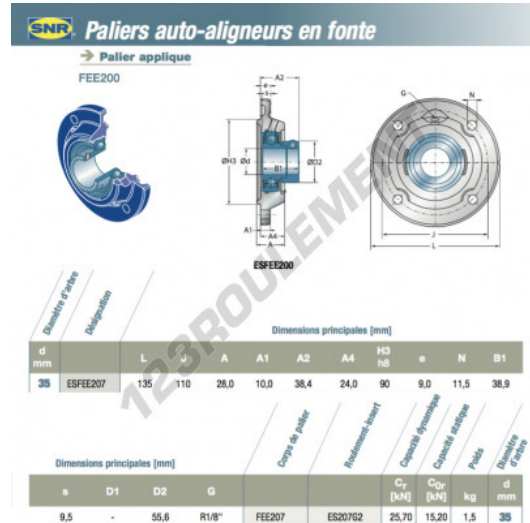

Palier - 4 fixations ESFEE207-SNR - ESFEE207-SNR

<https://www.123roulement.ca/roulement-palier/paliers/palier-fonte-4/esfee207-snr>

CARACTÉRISTIQUES PRODUIT

Marque	SNR
N° Ean13	3663952435718
Diamètre de l'arbre	35 mm
Nb de fixation	4
Serrage	Bague de blocage excentrique
Entraxe de fixation	110 mm
Matière	fonte
Conditionnement	1