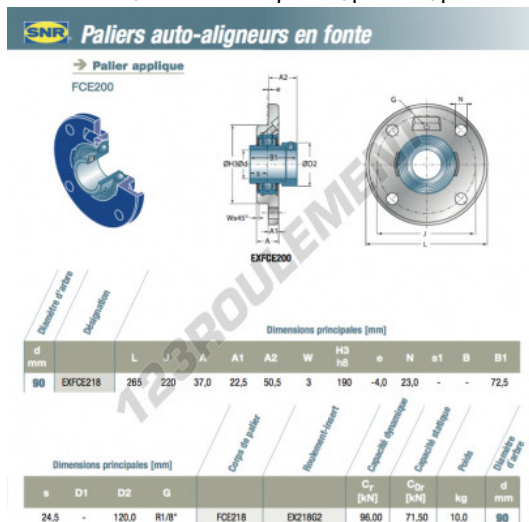

Palier - 4 fixations EXFCE218-SNR - EXFCE218-SNR

<https://www.123roulement.ca/roulement-palier/paliers/palier-fonte-4/exfce218-snr>

CARACTÉRISTIQUES PRODUIT

Marque	SNR
N° Ean13	3663952434926
Diamètre de l'arbre	90 mm
Nb de fixation	4
Serrage	Bague de blocage excentrique
Entraxe de fixation	220 mm
Matière	fonte
Conditionnement	1