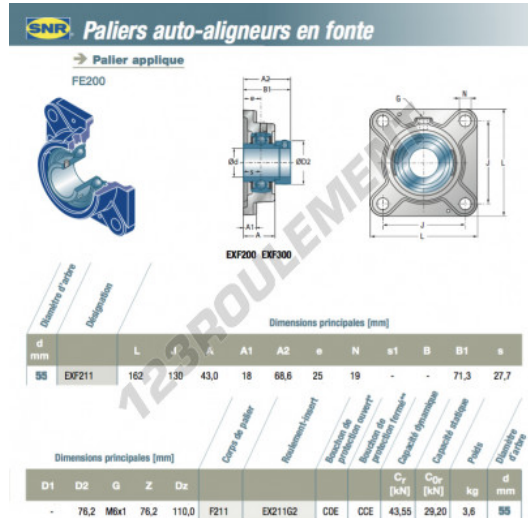

## Palier - 4 fixations EXF211-SNR - EXF211-SNR

<https://www.123roulement.ca/roulement-palier/paliers/palier-fonte-4/exf211-snr>

### CARACTÉRISTIQUES PRODUIT

Marque	SNR
N° Ean13	3663952433608
Diamètre de l'arbre	55 mm
Nb de fixation	4
Serrage	Bague de blocage excentrique
Entraxe de fixation	130 mm
Matière	fonte
Conditionnement	1