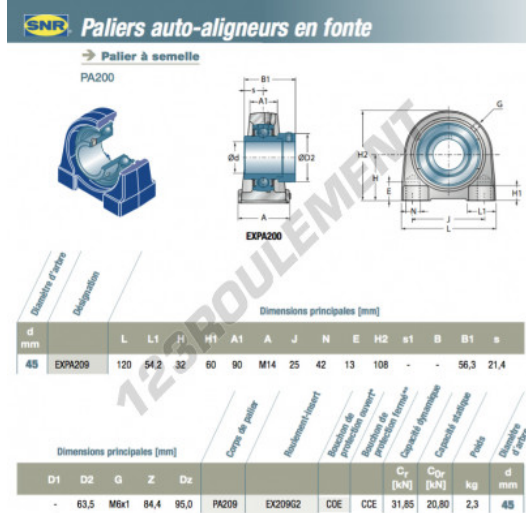

## Palier - 2 fixations EXPA209-SNR - EXPA209-SNR

<https://www.123roulement.ca/roulement-palier/paliers/palier-fonte-2/expa209-snr>

### CARACTÉRISTIQUES PRODUIT

Marque	SNR
N° Ean13	3663952431536
Diamètre de l'arbre	45 mm
Diamètre de l'arbre	1.772" inch
Nb de fixation	2
Serrage	Bague de blocage excentrique
Entraxe de fixation	90 mm
Entraxe de fixation	3.543" inch
Matière	fonte
Conditionnement	1