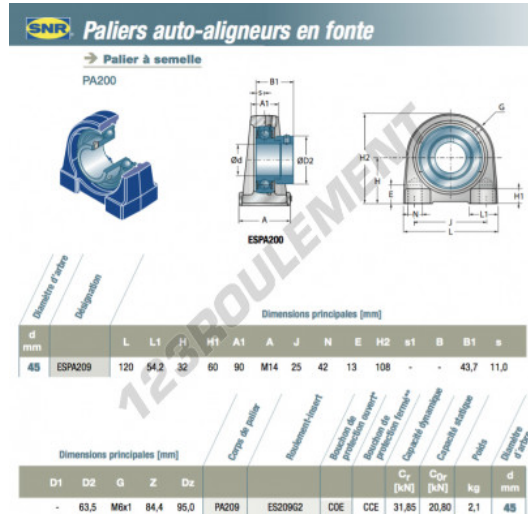

Palier - 2 fixations ESPA209-SNR - ESPA209-SNR

<https://www.123roulement.ca/roulement-palier/paliers/palier-fonte-2/espa209-snr>

CARACTÉRISTIQUES PRODUIT

Marque	SNR
N° Ean13	3663952431529
Diamètre de l'arbre	45 mm
Nb de fixation	2
Serrage	Bague de blocage excentrique
Entraxe de fixation	90 mm
Matière	fonte
Conditionnement	1