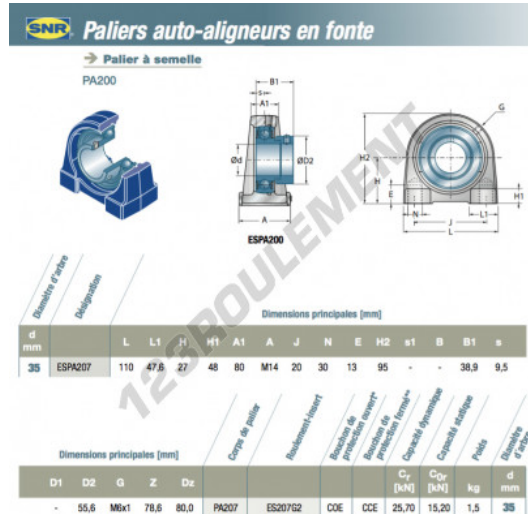

Palier - 2 fixations ESPA207-SNR - ESPA207-SNR

<https://www.123roulement.ca/roulement-palier/paliers/palier-fonte-2/espa207-snr>

CARACTÉRISTIQUES PRODUIT

Marque	SNR
N° Ean13	3663952431420
Diamètre de l'arbre	35 mm
Nb de fixation	2
Serrage	Bague de blocage excentrique
Entraxe de fixation	80 mm
Matière	fonte
Conditionnement	1