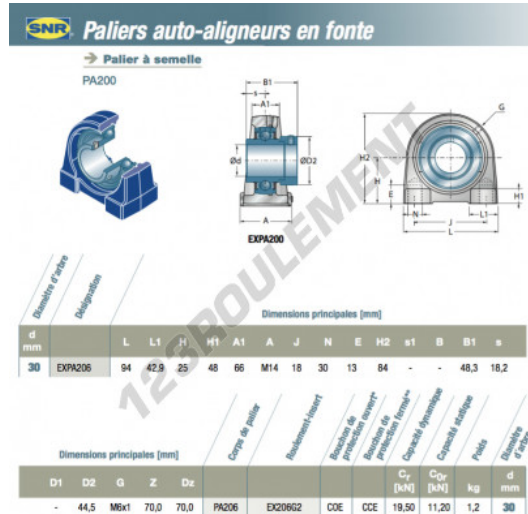

## Palier - 2 fixations EXPA206-SNR - EXPA206-SNR

<https://www.123roulement.ca/roulement-palier/paliers/palier-fonte-2/expa206-snr>

### CARACTÉRISTIQUES PRODUIT

Marque	SNR
N° Ean13	3663952431383
Diamètre de l'arbre	30 mm
Nb de fixation	2
Serrage	Bague de blocage excentrique
Entraxe de fixation	66 mm
Matière	fonte
Conditionnement	1

[contact@123roulement.ca](mailto:contact@123roulement.ca)