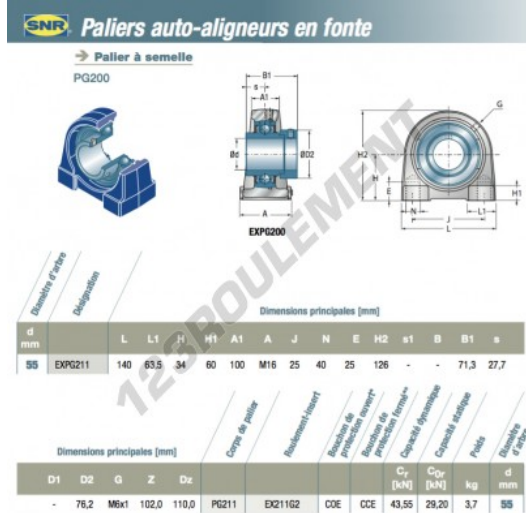

Palier - 2 fixations EXPG211-SNR - EXPG211-SNR

<https://www.123roulement.ca/roulement-palier/paliers/palier-fonte-2/expg211-snr>

CARACTÉRISTIQUES PRODUIT

Marque	SNR
N° Ean13	3663952431079
Diamètre de l'arbre	55 mm
Nb de fixation	2
Serrage	Bague de blocage excentrique
Entraxe de fixation	100 mm
Matière	fonte
Conditionnement	1