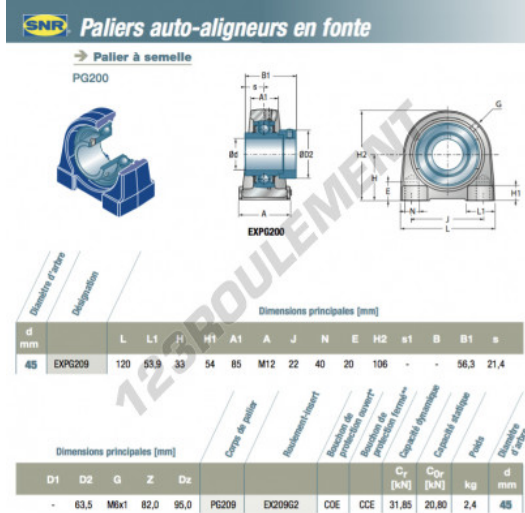

Palier - 2 fixations EXPG209-SNR - EXPG209-SNR

<https://www.123roulement.ca/roulement-palier/paliers/palier-fonte-2/expg209-snr>

CARACTÉRISTIQUES PRODUIT

Marque	SNR
N° Ean13	3663952430973
Diamètre de l'arbre	45 mm
Nb de fixation	2
Serrage	Bague de blocage excentrique
Entraxe de fixation	85 mm
Matière	fonte
Conditionnement	1