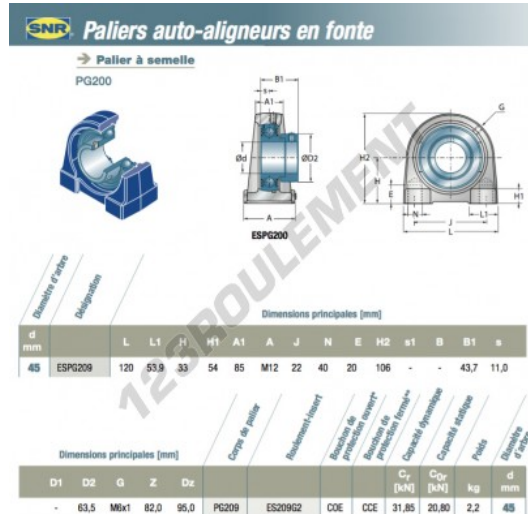

## Palier - 2 fixations ESPG209-SNR - ESG209-SNR

<https://www.123roulement.ca/roulement-palier/paliers/palier-fonte-2/espg209-snr>

### CARACTÉRISTIQUES PRODUIT

Marque	SNR
N° Ean13	3663952430966
Diamètre de l'arbre	45 mm
Nb de fixation	2
Serrage	Bague de blocage excentrique
Entraxe de fixation	85 mm
Matière	fonte
Conditionnement	1

[contact@123roulement.ca](mailto:contact@123roulement.ca)