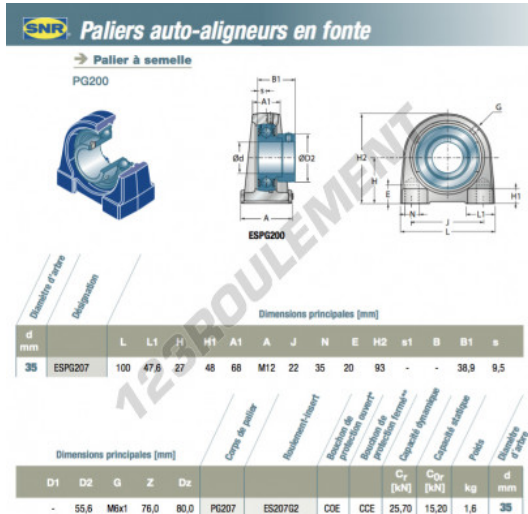

## Palier - 2 fixations ESPG207-SNR - ESG207-SNR

<https://www.123roulement.ca/roulement-palier/paliers/palier-fonte-2/espg207-snr>

### CARACTÉRISTIQUES PRODUIT

Marque	SNR
N° Ean13	3663952430867
Diamètre de l'arbre	35 mm
Nb de fixation	2
Serrage	Bague de blocage excentrique
Entraxe de fixation	68 mm
Matière	fonte
Conditionnement	1

[contact@123roulement.ca](mailto:contact@123roulement.ca)