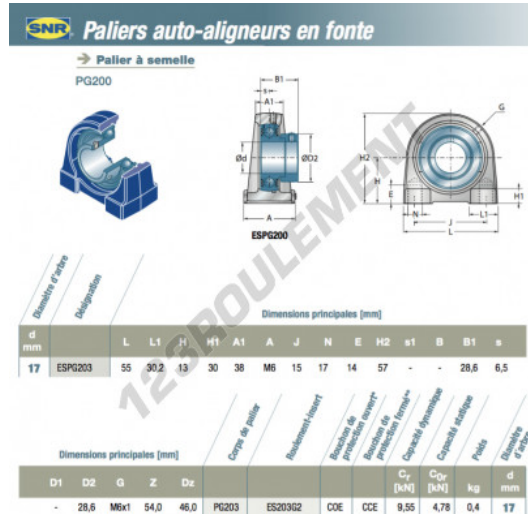

## Palier - 2 fixations ESPG203-SNR - ESGP203-SNR

<https://www.123roulement.ca/roulement-palier/paliers/palier-fonte-2/espg203-snr>

### CARACTÉRISTIQUES PRODUIT

Marque	SNR
N° Ean13	3663952430676
Diamètre de l'arbre	17 mm
Nb de fixation	2
Serrage	Bague de blocage excentrique
Entraxe de fixation	38 mm
Matière	fonte
Conditionnement	1

[contact@123roulement.ca](mailto:contact@123roulement.ca)