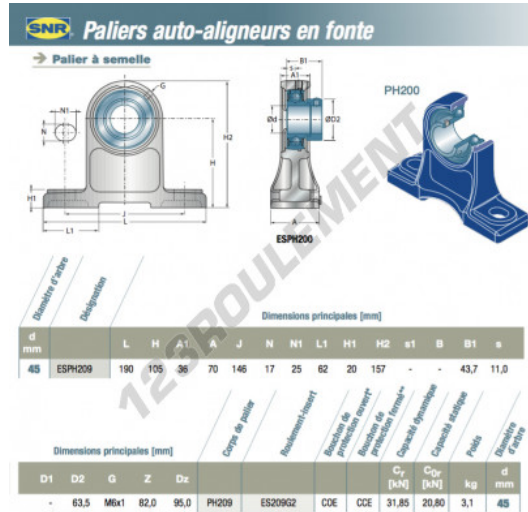

Palier - 2 fixations ESPH209-SNR - ESPH209-SNR

<https://www.123roulement.ca/roulement-palier/paliers/palier-fonte-2/esph209-snr>

CARACTÉRISTIQUES PRODUIT

Marque	SNR
N° Ean13	3663952424606
Diamètre de l'arbre	45 mm
Nb de fixation	2
Serrage	Bague de blocage excentrique
Entraxe de fixation	146 mm
Matière	fonte
Conditionnement	1