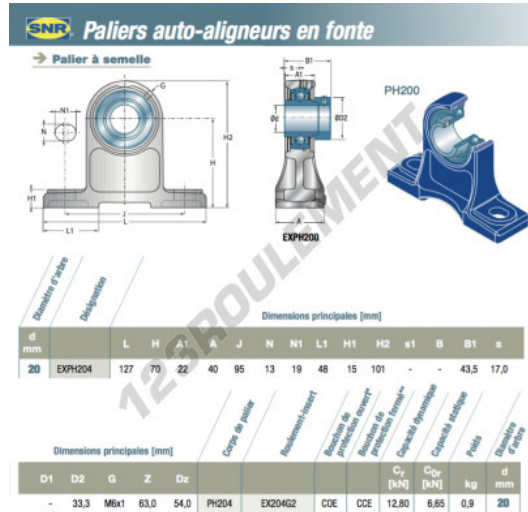

Palier - 2 fixations EXPH204-SNR - EXPH204-SNR

<https://www.123roulement.ca/roulement-palier/paliers/palier-fonte-2/exph204-snr>

CARACTÉRISTIQUES PRODUIT

Marque	SNR
N° Ean13	3663952424293
Diamètre de l'arbre	20 mm
Nb de fixation	2
Serrage	Bague de blocage excentrique
Entraxe de fixation	95 mm
Matière	fonte
Conditionnement	1