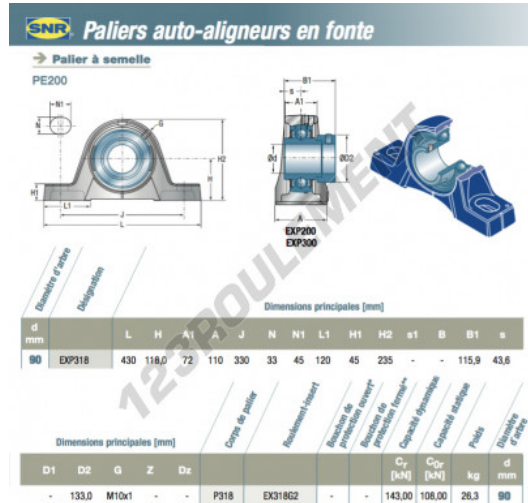

Palier - 2 fixations EXP318-SNR - EXP318-SNR

<https://www.123roulement.ca/roulement-palier/paliers/palier-fonte-2/exp318-snr>

CARACTÉRISTIQUES PRODUIT

Marque	SNR
N° Ean13	3663952423975
Diamètre de l'arbre	90 mm
Nb de fixation	2
Serrage	Bague de blocage excentrique
Entraxe de fixation	330 mm
Matière	fonte
Conditionnement	1