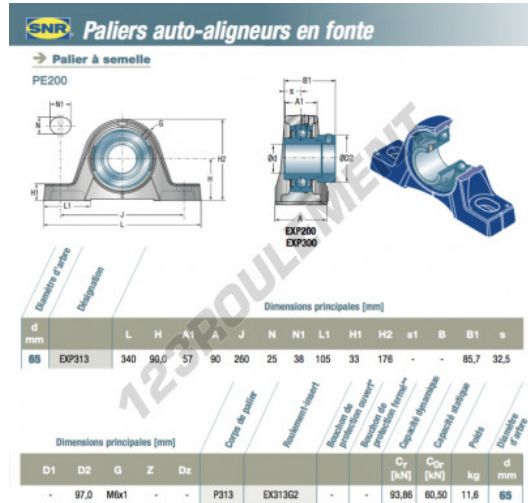

Palier - 2 fixations EXP313-SNR - EXP313-SNR

<https://www.123roulement.ca/roulement-palier/paliers/palier-fonte-2/exp313-snr>

CARACTÉRISTIQUES PRODUIT

Marque	SNR
N° Ean13	3663952423692
Diamètre de l'arbre	65 mm
Nb de fixation	2
Serrage	Bague de blocage excentrique
Entraxe de fixation	260 mm
Matière	fonte
Conditionnement	1