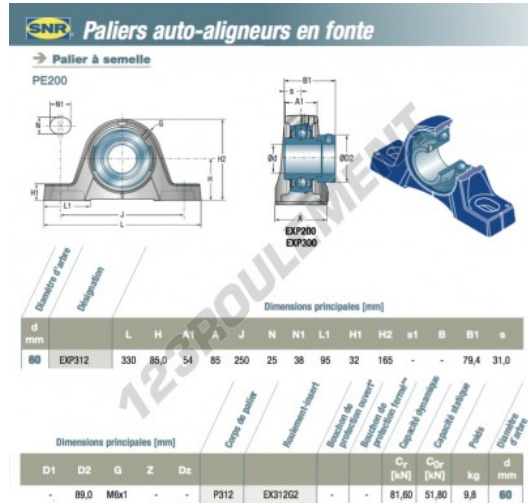

Palier - 2 fixations EXP312-SNR - EXP312-SNR

<https://www.123roulement.ca/roulement-palier/paliers/palier-fonte-2/exp312-snr>

CARACTÉRISTIQUES PRODUIT

Marque	SNR
N° Ean13	3663952423630
Diamètre de l'arbre	60 mm
Nb de fixation	2
Serrage	Bague de blocage excentrique
Entraxe de fixation	250 mm
Matière	fonte
Conditionnement	1