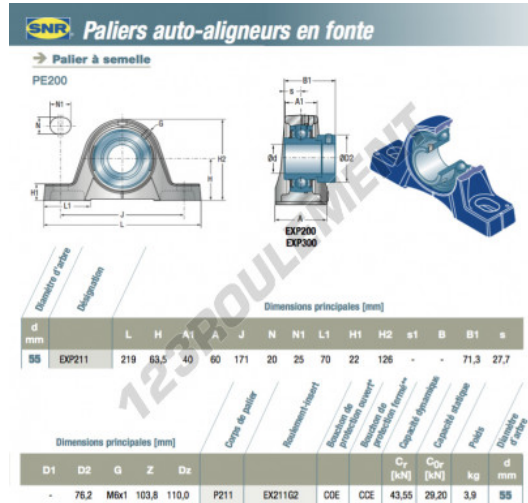

Palier - 2 fixations EXP211-SNR - EXP211-SNR

<https://www.123roulement.ca/roulement-palier/paliers/palier-fonte-2/exp211-snr>

CARACTÉRISTIQUES PRODUIT

Marque	SNR
N° Ean13	3663952423524
Diamètre de l'arbre	55 mm
Diamètre de l'arbre	2.165" inch
Nb de fixation	2
Serrage	Bague de blocage excentrique
Entraxe de fixation	171 mm
Entraxe de fixation	6.732" inch
Matière	fonte
Conditionnement	1