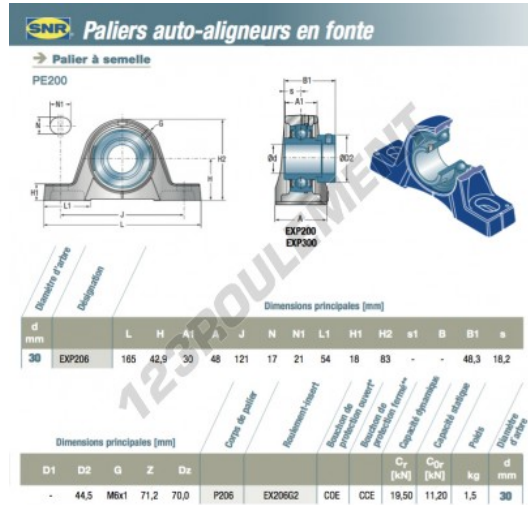

Palier - 2 fixations EXP206-SNR - EXP206-SNR

<https://www.123roulement.ca/roulement-palier/paliers/palier-fonte-2/exp206-snr>

CARACTÉRISTIQUES PRODUIT

Marque	SNR
N° Ean13	3663952423128
Diamètre de l'arbre	30 mm
Nb de fixation	2
Serrage	Bague de blocage excentrique
Entraxe de fixation	121 mm
Matière	fonte
Conditionnement	1