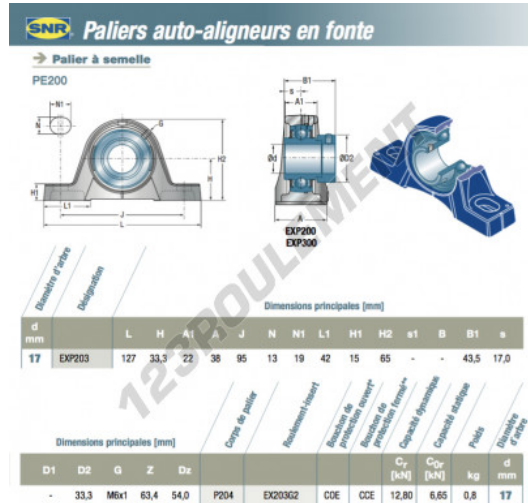

## Palier - 2 fixations EXP203-SNR - EXP203-SNR

<https://www.123roulement.ca/roulement-palier/paliers/palier-fonte-2/exp203-snr>

### CARACTÉRISTIQUES PRODUIT

Marque	SNR
N° Ean13	3663952422947
Diamètre de l'arbre	17 mm
Nb de fixation	2
Serrage	Bague de blocage excentrique
Entraxe de fixation	95 mm
Matière	fonte
Conditionnement	1

[contact@123roulement.ca](mailto:contact@123roulement.ca)