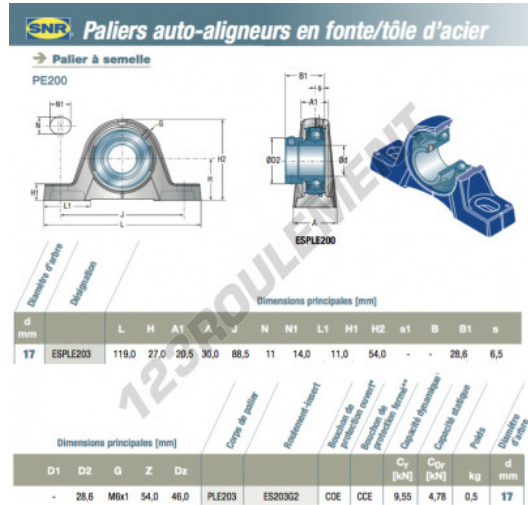

Palier - 2 fixations ESPLE203-SNR - ESPLE203-SNR

<https://www.123roulement.ca/roulement-palier/paliers/palier-fonte-2/esple203-snr>

CARACTÉRISTIQUES PRODUIT

Marque	SNR
N° Ean13	3663952422374
Diamètre de l'arbre	17 mm
Nb de fixation	2
Serrage	Bague de blocage excentrique
Entraxe de fixation	88.5 mm
Matière	fonte
Conditionnement	1