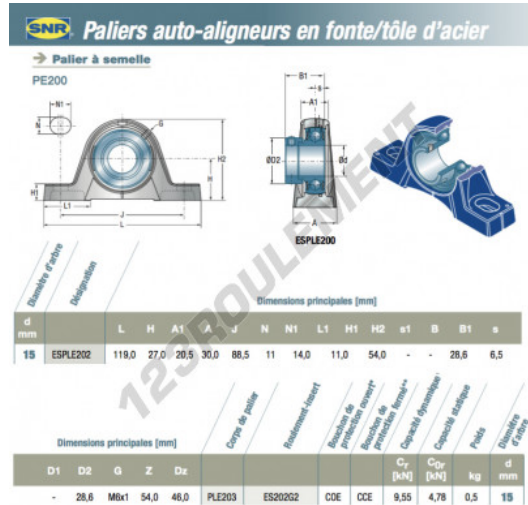

Palier - 2 fixations ESPLE202-SNR - ESPLE202-SNR

<https://www.123roulement.ca/roulement-palier/paliers/palier-fonte-2/esple202-snr>

CARACTÉRISTIQUES PRODUIT

| | |
|---------------------|------------------------------|
| Marque | SNR |
| N° Ean13 | 3663952422275 |
| Diamètre de l'arbre | 15 mm |
| Nb de fixation | 2 |
| Serrage | Bague de blocage excentrique |
| Entraxe de fixation | 88.5 mm |
| Matière | fonte |
| Conditionnement | 1 |