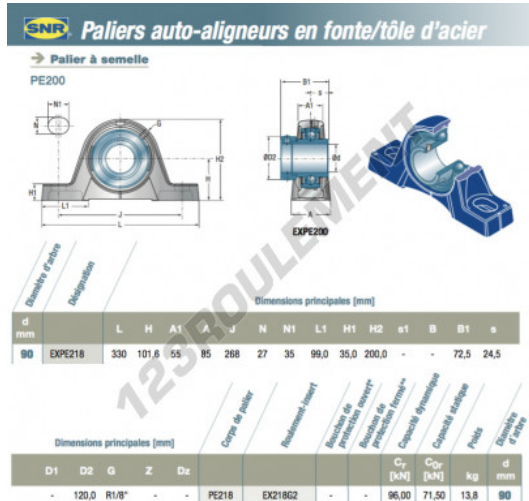

Palier - 2 fixations EXPE218-SNR - EXPE218-SNR

<https://www.123roulement.ca/roulement-palier/paliers/palier-fonte-2/expe218-snr>

CARACTÉRISTIQUES PRODUIT

Marque	SNR
N° Ean13	3663952422176
Diamètre de l'arbre	90 mm
Nb de fixation	2
Serrage	Bague de blocage excentrique
Entraxe de fixation	268 mm
Matière	fonte
Conditionnement	1