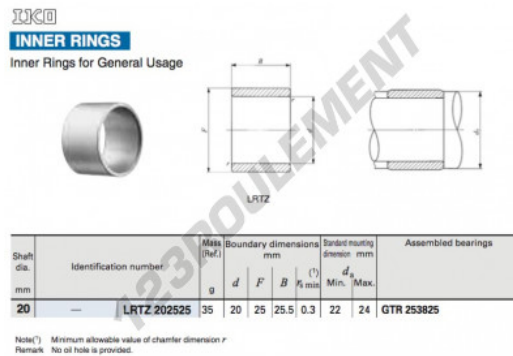

Bague intérieure LRTZ202525-IKO - LRTZ202525-IKO

<https://www.123roulement.ca/roulement-palier/roulement-aiguilles/bague-interieure/lrtz202525-iko>

CARACTÉRISTIQUES PRODUIT

Marque	IKO
N° Ean13	3616060458179
Diam. intérieur	20 mm
Diam. extérieur	25 mm
Epaisseur	25.5 mm
Type	IR
Conditionnement	1