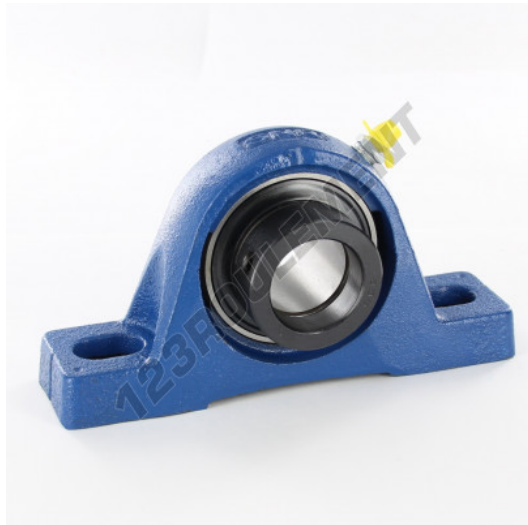

Palier - 2 fixations EXPE206-SNR - EXPE206-SNR

<https://www.123roulement.ca/roulement-palier/paliers/palier-fonte-2/expe206-snr>

CARACTÉRISTIQUES PRODUIT

Marque	SNR
N° Ean13	3663952416397
Diamètre de l'arbre	30 mm
Nb de fixation	2
Serrage	Bague de blocage excentrique
Entraxe de fixation	118 mm
Matière	fonte
Poids	1258 g
Conditionnement	1