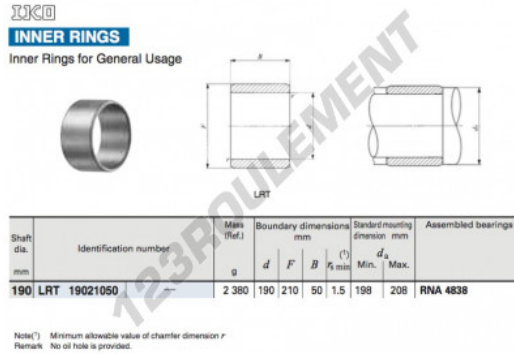

Bague intérieure LRT19021050-IKO - LRT19021050-IKO

<https://www.123roulement.ca/roulement-palier/roulement-aiguilles/bague-interieure/lrt19021050-iko>

CARACTÉRISTIQUES PRODUIT

| | |
|-----------------|---------------|
| Marque | IKO |
| N° Ean13 | 3663952406336 |
| Diam. intérieur | 190 mm |
| Diam. extérieur | 210 mm |
| Epaisseur | 50 mm |
| Type | - |
| Conditionnement | - |