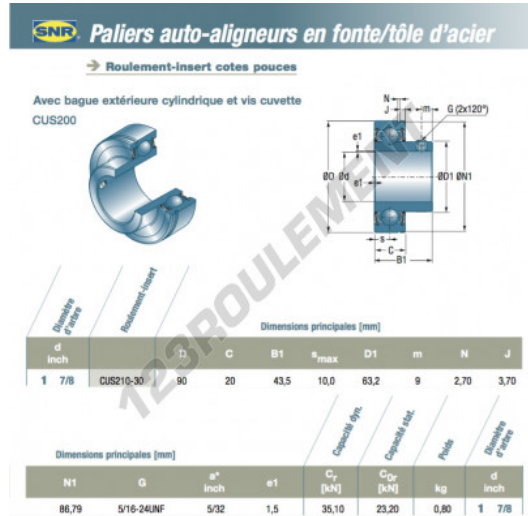

## Accessoire de palier CUS210-30-SNR - CUS210-30-SNR

<https://www.123roulement.ca/roulement-palier/paliers/accessoires/cus210-30-snr>

### CARACTÉRISTIQUES PRODUIT

Marque	SNR
N° Ean13	3663952403359
Diam. intérieur	47.625 mm
Diam. extérieur	90 mm
Épaisseur	20 mm
Conditionnement	1

[contact@123roulement.ca](mailto:contact@123roulement.ca)