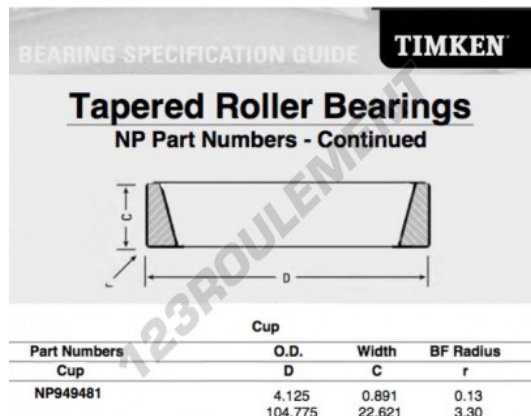

Cuvette de roulement à rouleaux conique NP949481-TIMKEN - NP949481-TIMKEN

<https://www.123roulement.ca/roulement-palier/roulement-rouleaux/cuvette/np949481-timken>

CARACTÉRISTIQUES PRODUIT

Marque	TIMKEN
N° Ean13	3663952397597
Diam. extérieur	104.775 mm
Epaisseur	22.621 mm
Conditionnement	1