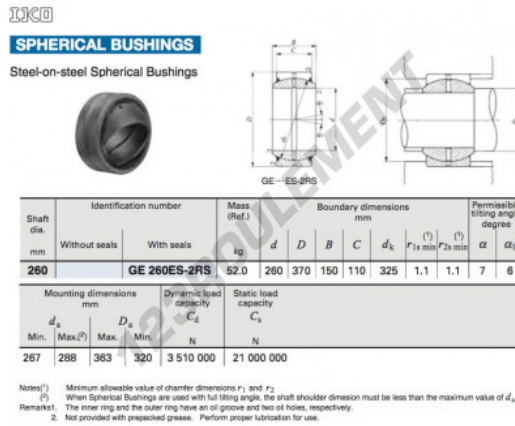

Rotule GE
GE260ES-2RS-IKO - GE260ES-2RS-IKO
<https://www.123roulement.ca/roulement-palier/rotule/ge/ge260es-2rs-iko>

CARACTÉRISTIQUES PRODUIT

Marque	IKO
N° Ean13	3663952392134
Diam. intérieur	260 mm
Diam. extérieur	370 mm
Épaisseur	150 mm
Type	GE
Lubrification	sans
Conditionnement	1