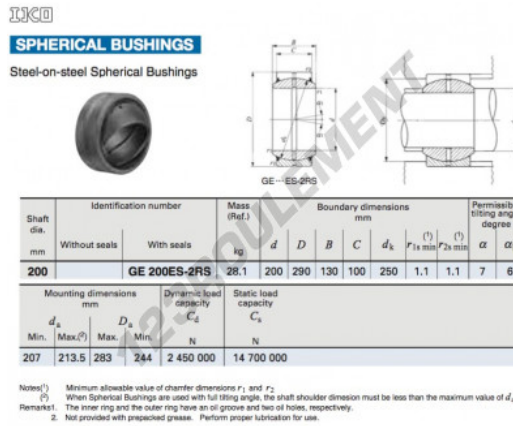

**Rotule GE**  
**GE200ES-2RS-IKO - GE200ES-2RS-IKO**  
<https://www.123roulement.ca/roulement-palier/rotule/ge/ge200es-2rs-iko>

**CARACTÉRISTIQUES PRODUIT**

Marque	IKO
N° Ean13	3663952392066
Diam. intérieur	200 mm
Diam. extérieur	290 mm
Épaisseur	130 mm
Type	GE
Lubrification	sans
Conditionnement	1