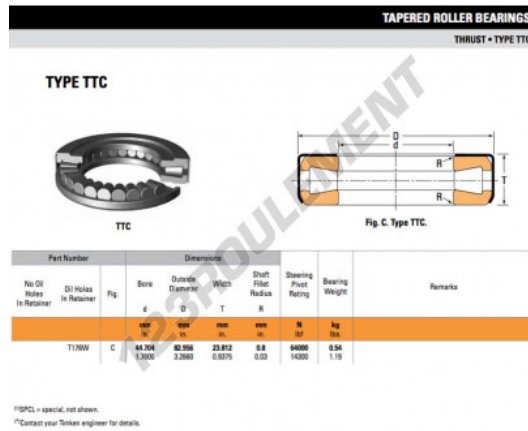

Butée à rouleaux T176W-TIMKEN - T176W-TIMKEN

<https://www.123roulement.ca/roulement-palier/roulement-rouleaux/butee-rouleaux/t176w-timken>

CARACTÉRISTIQUES PRODUIT

Marque	TIMKEN
N° Ean13	3663952376967
Diam. intérieur	44.704 mm
Diam. extérieur	82.956 mm
Épaisseur	23.812 mm
Poids	528 g
Conditionnement	1