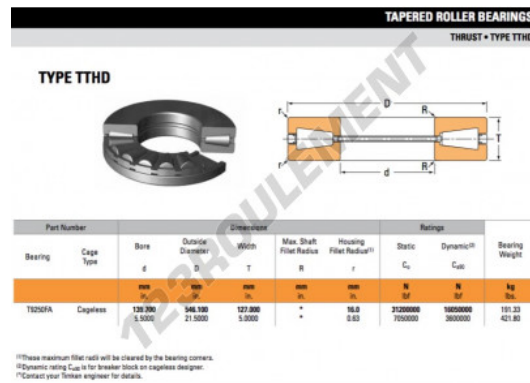

## Butée à rouleaux T9250FA-TIMKEN - T9250FA-TIMKEN

<https://www.123roulement.ca/roulement-palier/roulement-rouleaux/butee-rouleaux/t9250fa-timken>

### CARACTÉRISTIQUES PRODUIT

Marque	TIMKEN
N° Ean13	3663952375601
Diam. intérieur	139.7 mm
Diam. extérieur	546.1 mm
Épaisseur	127 mm
Conditionnement	1

[contact@123roulement.ca](mailto:contact@123roulement.ca)