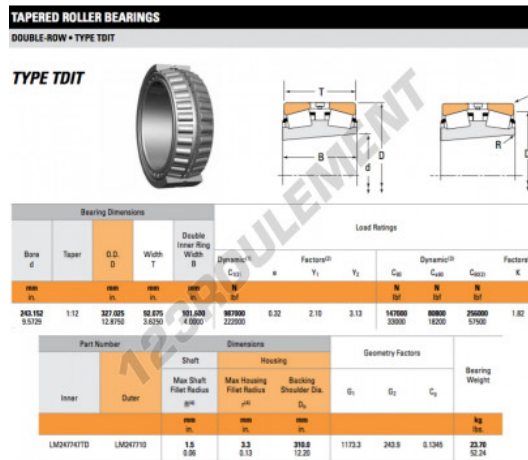

Roulement conique LM247747TD-LM247710-TIMKEN - LM247747TD-LM247710-TIMKEN

<https://www.123roulement.ca/roulement-palier/roulement-rouleaux/conique/lm247747td-lm247710-timken>

CARACTÉRISTIQUES PRODUIT

Marque	TIMKEN
N° Ean13	3663952373362
Diam. intérieur	243.152 mm
Diam. intérieur	9.573" inch
Diam. extérieur	327.025 mm
Diam. extérieur	12 7/8" inch
Epaisseur	92.075 mm
Epaisseur	3 5/8" inch
Conditionnement	1