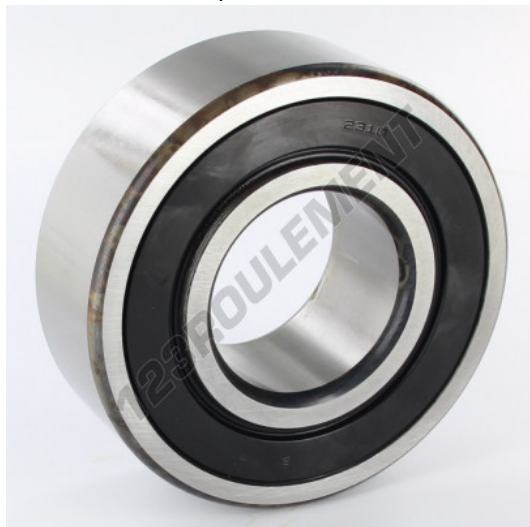

Roulement à rotule sur bille
2310-2RS-TV-FAG - 2310-2RS-TV-FAG

<https://www.123roulement.ca/roulement-palier/roulement-bille/rotules-bille/2310-2rs-tv-fag>

CARACTÉRISTIQUES PRODUIT

Marque	FAG
N° Ean13	3663952060521
Diam. intérieur	50 mm
Diam. extérieur	110 mm
Epaisseur	40 mm
Poids	1738 g
Conditionnement	1