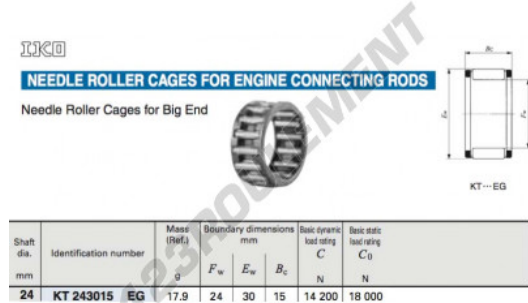

Cage à aiguilles KT243015-EGB2-IKO - KT243015-EGB2-IKO

<https://www.123roulement.ca/roulement-palier/roulement-aiguilles/cage/kt243015-egb2-iko>

CARACTÉRISTIQUES PRODUIT

Marque	IKO
N° Ean13	3663952366043
Diam. intérieur	24 mm
Diam. extérieur	30 mm
Épaisseur	15 mm
Conditionnement	1