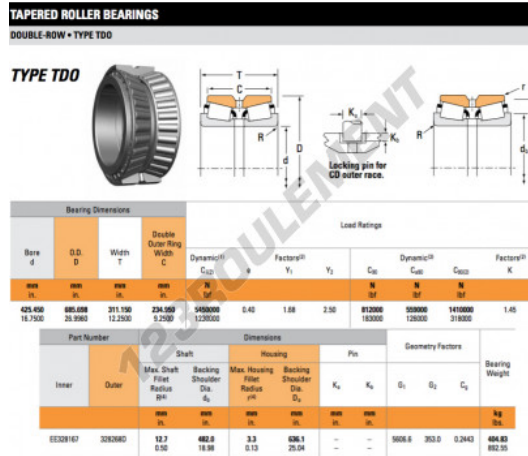

## Roulement conique

### EE328167-328268D-TIMKEN - EE328167-328268D-TIMKEN

https://www.123roulement.ca/roulement-palier/roulement-rouleaux/conique/ee328167-328268d-timken

## CARACTÉRISTIQUES PRODUIT

Marque	TIMKEN
N° Ean13	3663952364278
Diam. intérieur	425.45 mm
Diam. intérieur	16 3/4" inch
Diam. extérieur	685.698 mm
Diam. extérieur	26.996" inch
Epaisseur	311.15 mm
Epaisseur	12 1/4" inch
Conditionnement	1