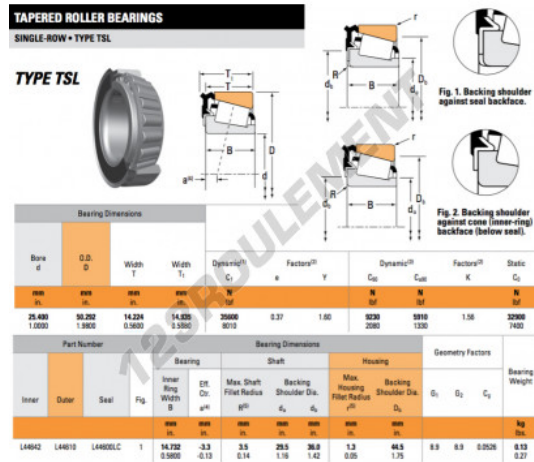

Roulement conique

L44642-L44610-L44600LC-TIMKEN - L44642-L44610-L44600LC-TIMKEN

<https://www.123roulement.ca/roulement-palier/roulement-rouleaux/conique/l44642-l44610-l44600lc-timken>

CARACTÉRISTIQUES PRODUIT

Marque	TIMKEN
N° Ean13	3663952354309
Diam. intérieur	25.4 mm
Diam. extérieur	50.292 mm
Épaisseur	14.935 mm
Conditionnement	1

contact@123roulement.ca

+33 359 360 490

CRT4 de Lesquin 60 Rue Du Haut De Sainghin 59273 Fretin FRANCE